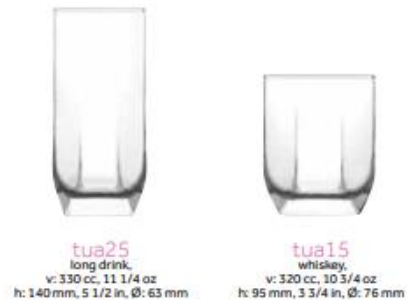

galata

adora

empire

tuana

diamond