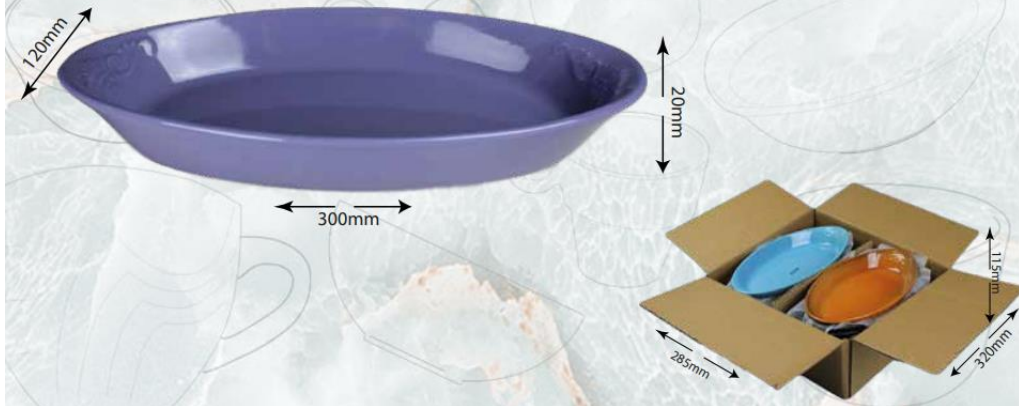

## Espina Presentation Plate 30cm

W: 160mm	L: 275mm	H: 42mm	Wt: 500gr	
----------	----------	---------	-----------	--

PCS IN A PACK: 12	CBM: 0,01049	BOX WEIGHT: 6,3kg
-------------------	--------------	-------------------