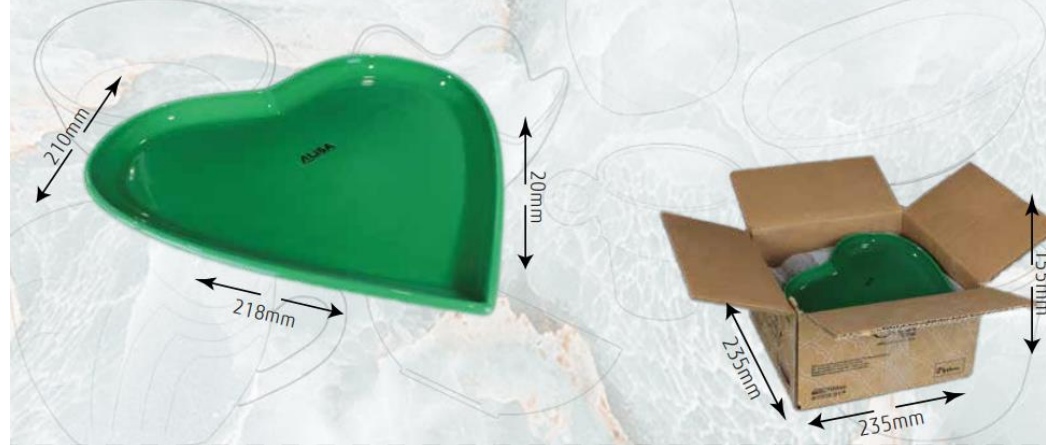

Heart Plate 21cm

W: 218mm	L: 210 mm	H: 20mm	Wt: 365gr	

PCS IN A PACK: 12	CBM: 0,00850	BOX WEIGHT: 4,6kg