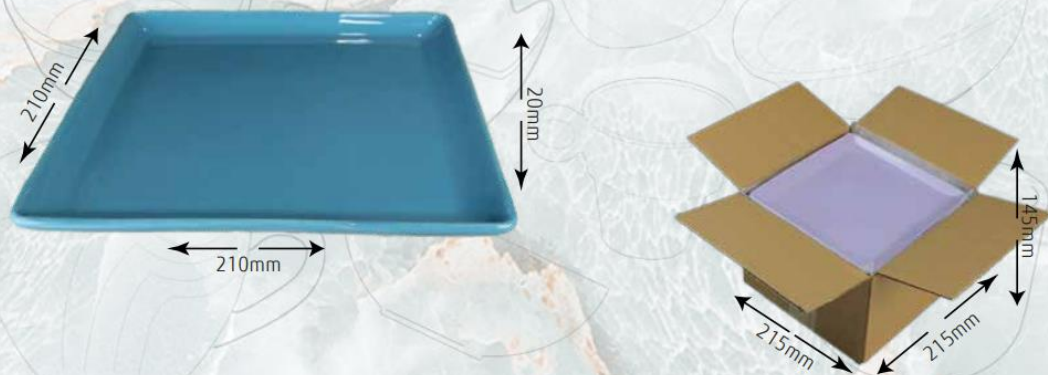

## MAYDA Dessert Plate 21cm

W: 210mm	L: 210 mm	H: 20mm	Wt: 530gr	
----------	-----------	---------	-----------	--

PCS IN A PACK: 12	CBM: 0,00670	BOX WEIGHT: 6,6kg
-------------------	--------------	-------------------