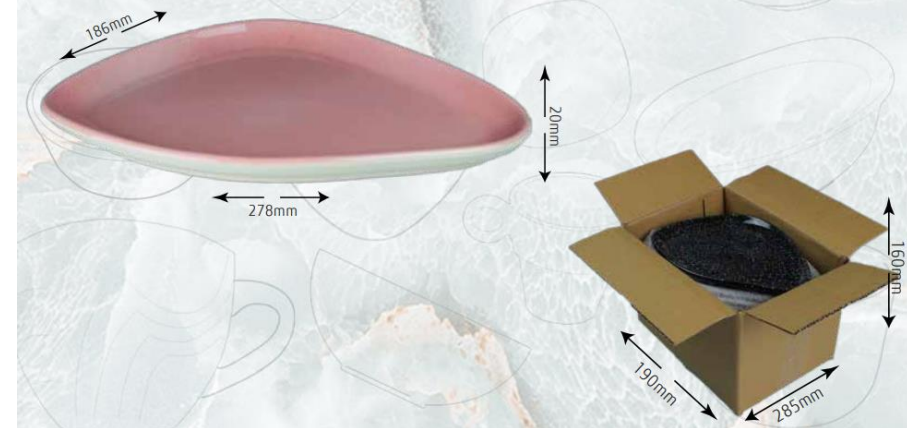

## Moon Organic Plate 23cm

D: 230mm	Bs D: 180mm	H: 18mm	Wt: 540gr
----------	-------------	---------	-----------